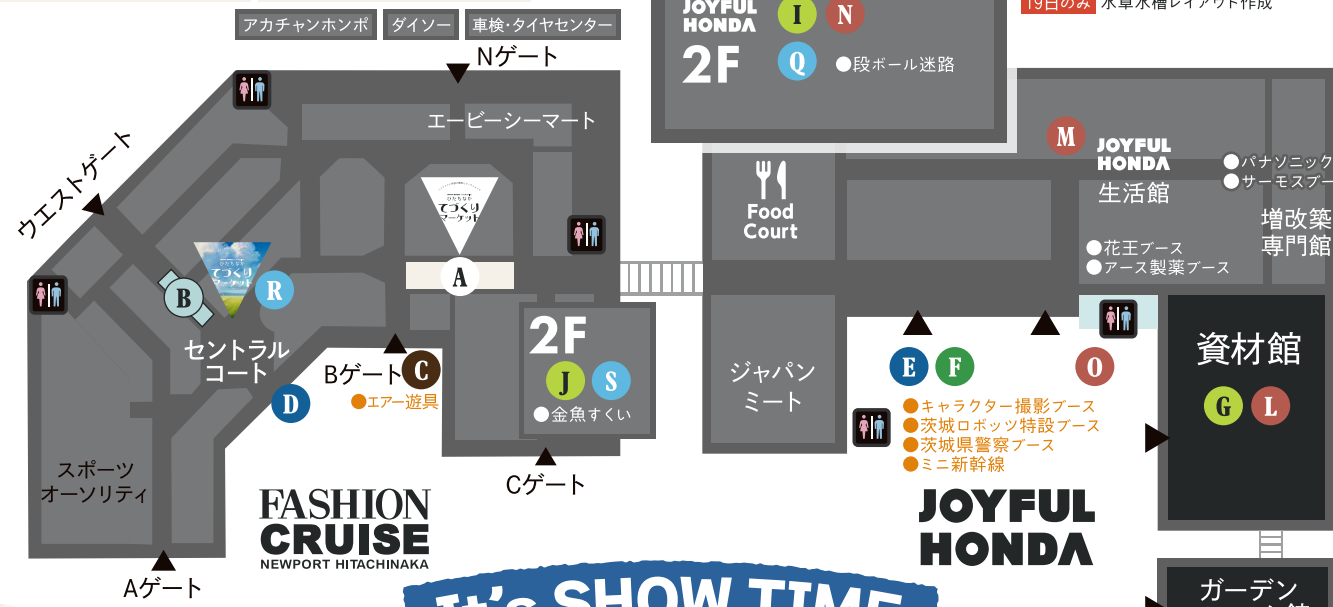

C COFFEE MARKET
地元の美味しいコーヒー大集合!豆の販売もごさいます!

ブスNo. 1 Coffee Festival コーヒーフェス実行委員会 タンブラー販売 SHIO_KAZE商品販売	ブスNo. 2 HOME ROASTED SAZA COFFEE SINCE 1969 サザコーヒー コーヒー販売	ブスNo. 3 18日のみ CAPIAN COFFEE コーヒー販売	ブスNo. 3 19日のみ 珈琲豆工房もちまる コーヒー販売
ブスNo. 4 18日のみ café humming bird コーヒー販売	ブスNo. 5 HITACHINO COFFEE コーヒー販売	Q ホームセンター2F THE PRESTON CAFE 限定メニュー テイクアウト限定 オリジナル 珈琲ゼリーフロート 税込500円	

D ファッションクルーズステージ

18日	11:00~ フラウレリナ&テマラヌイ(フラ)
12:00~ ぜったい午後に会いたい!(DJ)	
13:00~ スタジオ Celeste(ダンスチーム)	
13:30~ ガールズq/b(アイドル/栃木)	
14:00~ 雷都少女(アイドル/栃木)	
14:30~ RAMU(アイドル/栃木)	
19日	11:00~ PUAHULA(フラ)
11:30~ Mike☆miKe(アイドル/茨城)	
12:00~ チームハレルヤ(アイドル/日立)	
12:30~ これな(アイドル/東京)	
13:00~ esola(アイドル/茨城)	
13:30~ Moon Light Lover(アイドル/日立)	
14:00~ POEM(アイドル/仙台)	
14:30~ 青葉ここ(アイドル/東京)	
15:00~ ぜったい午後会いたい!(DJ)	

E ジョイフル本田ステージ

18日のみ
茨城県警察音楽隊 13:00~

19日のみ
ひたちなか市民吹奏楽団 14:00~

※ファッションクルーズステージ、ジョイフル本田ステージともに、予告なくアーティスト並びに、タイムスケジュールが変更となる場合がございます。

F 歩行者天国&新鮮野菜販売!

お試しの出店、出店者さまのはじめての冒険を応援!

ブスNo. 1 Foot Sole 足裏測定・足マッサージ	ブスNo. 2 天然酵母のパンとお菓子木の根	ブスNo. 3 物理工房 もどろい 各種工作実験キット・工作	ブスNo. 4 T'Design 株式会社 テーラーメイドキッチン
ブスNo. 5 和風工房 ネコの爪とぎ木製 縫製用畳縁・ランチョンマット 玄関マット・ミニ畳	ブスNo. 6 ラ・クロシェット 雑貨・ペイント小家具 OUTLETウェア インテリア小物	ブスNo. 7 永井農芸センター ほしもビールフレーク 焼菓子	ブスNo. 8 トゥープロッサム 干辛切り落とし アイスクリーム 洋服、雑貨の展示
ブスNo. 9 18日のみ Herzoedio 楽器用ケーブル マイク用ケーブル 小物類	ブスNo. 10 鈴木建築 カエル雑貨販売 愛犬家住宅PR	ブスNo. 11 鯉淵学園 野菜販売	ブスNo. 12 内原ファーム 野菜販売
ブスNo. 13 安物産 野菜・詰め放題 自家製ジュース	ブスNo. 14 フードトラックも 歩行者天国エリアに!		

R SoLzOn
地元出身ファッションデザイナー
河野大地さんのオリジナルブランド
「SoLzOn」を特設ブースで販売

S 猫の里親会
5/19
Team.ホーリーキャットによる
猫の里親会を開催!ぜひこの
機会にお立ち寄りください。

T 特別価格で販売!
ガーデンセンター
パッション 飛田
シバクイーン・グリーンキング
パッションフルーツ苗
多肉植物・花苗などの即売会

U 環境にやさしい
ジット株式会社
リサイクルインクを使用した
キャラクターやパトカーとの
撮影会や自社商品のPR